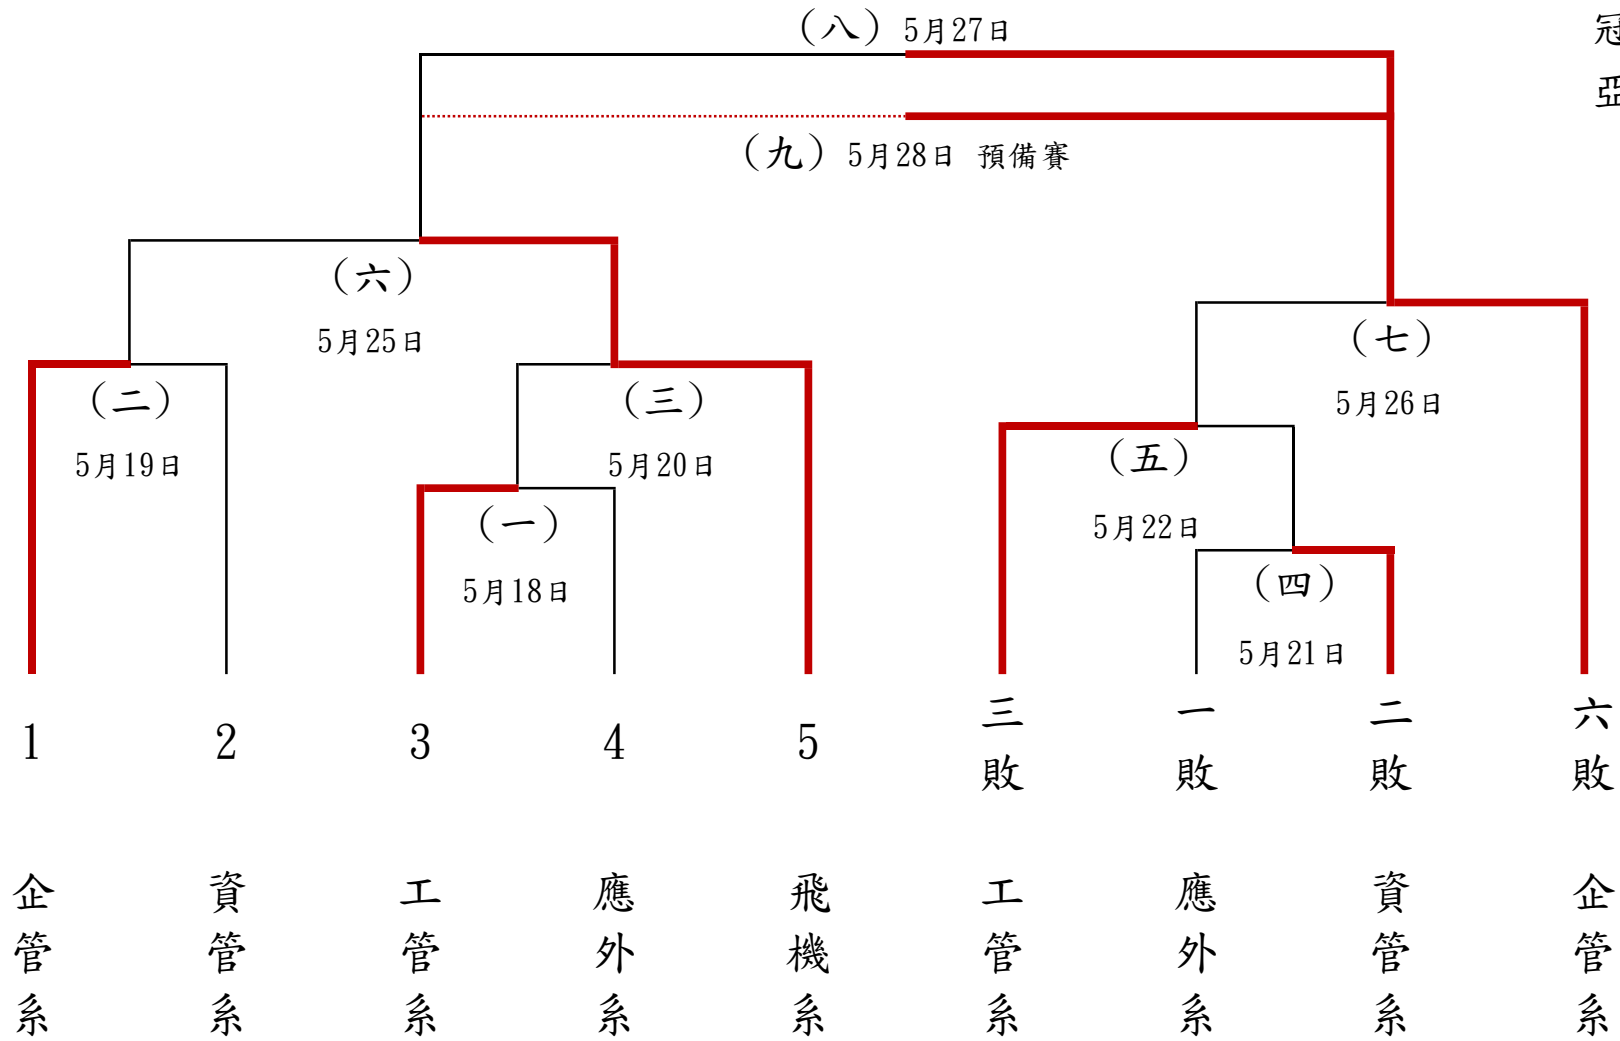

國立虎尾科技大學114學年度系際盃排球賽女生組賽程圖

冠軍：企管系
 亞軍：飛機系